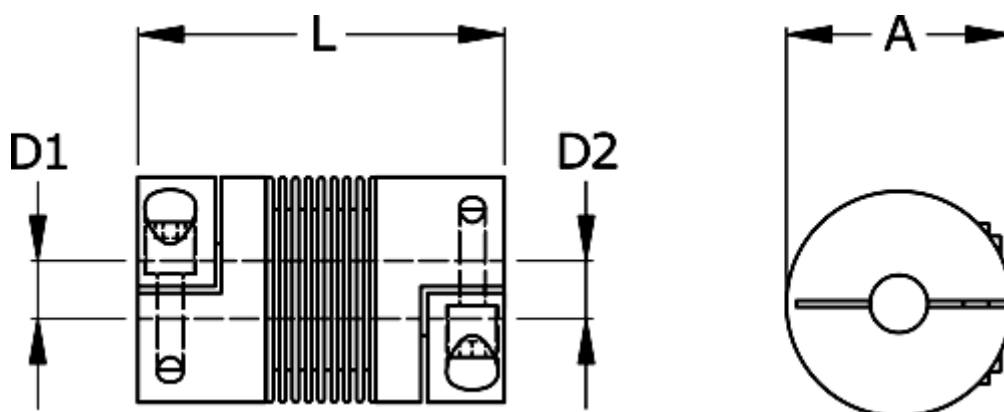

Varenummer: 3330405001236565  
Beskrivelse: Metalbælgkobling type 4 str.500  
Længde 123 mm, boring 65/65 mm

## Mål

A	= 122
D1	= 65
D2	= 65
L	= 123
Nom. moment NM (Tkn)	= 500